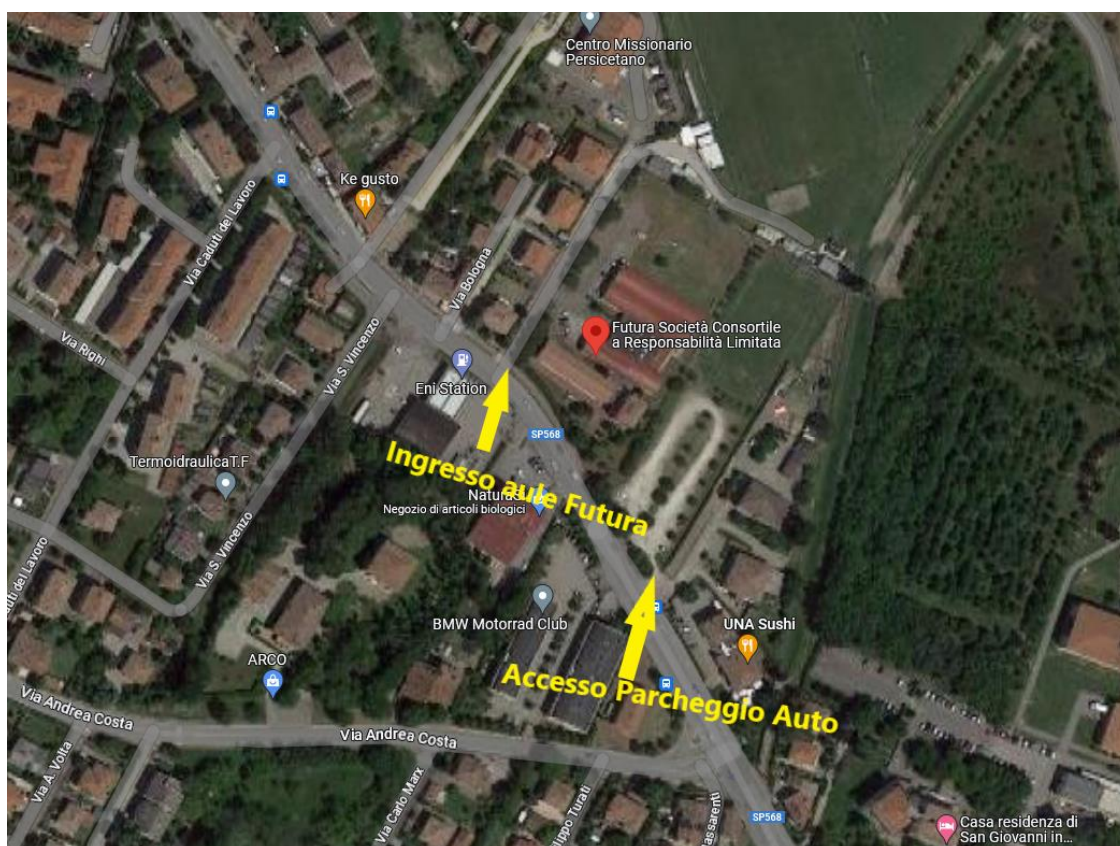

**INDICAZIONI PER IL RAGGIUNGIMENTO DELLA SEDE DELLA PROVA SCRITTA**

**Posizione geografica**

Via Bologna n. 96/E - San Giovanni in Persiceto (BO), si trova a circa 25 Km a nord - ovest di Bologna, si raggiunge:

**In auto**

Percorrendo da Bologna la strada statale 568, da Modena la statale 255 che collega Modena a Ferrara.

Per chi percorre l'autostrada A1 l'uscita del casello di Casalecchio di Reno, provenendo da Firenze o l'uscita di Borgo Panigale per chi proviene da Milano portano, dopo aver percorso parte della tangenziale, alla statale 568 per San Giovanni in Persiceto.

Dall'autostrada A14 da Rimini, Ancona: si esce a Bologna - San Lazzaro, si percorre la tangenziale dalla quale si esce a Borgo Panigale dove ci si immette sulla statale 568 per San Giovanni in Persiceto.

La sede di Futura dista circa 15 minuti dalla stazione ferroviaria.

**In autobus**

San Giovanni in Persiceto è servita da diverse corse giornaliere di autobus extraurbani sulla linea da e per Bologna (per ulteriori informazioni consultare [www.tper.it](http://www.tper.it)).